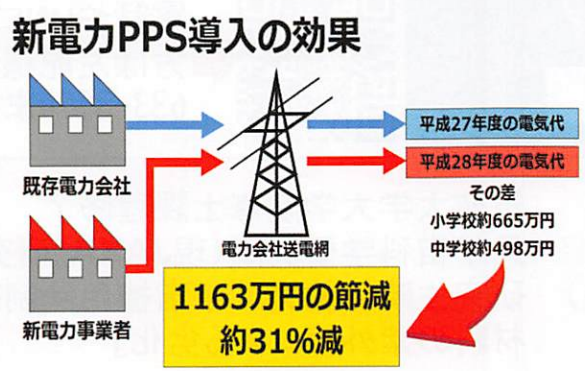

さらに、自民党が擁立し商工会で活躍した桐ヶ谷市長の就任でふるさと納税への取り組みはさらに進み、2020年度は4396件、2億135万円の寄付受け入れ額となりました。また、公共施設の新電力早期導入を行い、電気代の節減を図りました。

崖や津波など自然災害への対応強化

・崩れる10年以上前からの準備で速やかな急傾斜工事へ

2020年4月

↑小規模のがけ崩れが発生したのは2019年から2020年にかけてですが、その時点から県の急傾斜地崩壊対策工事を要望しても10年以上かかることがほとんどです。丸山は、10年以上前から取り組むことで、速やかな工事を実現しました。