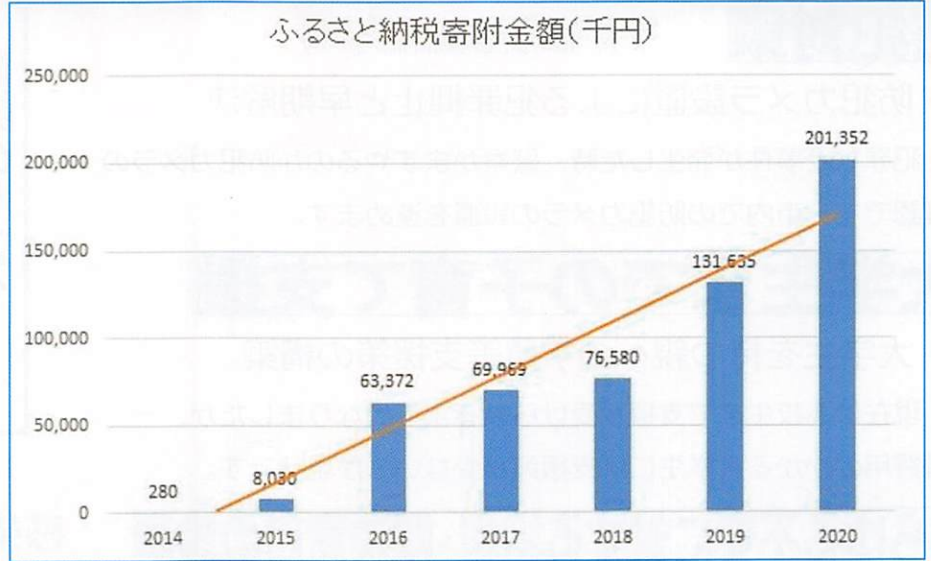

税収を増やす!

初当選以来、税収増と経費削減に取り組んできました。その一例として、ふるさと納税があります。2014年、逗子市は本格的には取り組んでおらず、寄付の受け入れ件数はわずかに5件で、寄附受け入れ金額は、28万円でした。

2016年9月から本格始動した結果、1654件、6,337万円の寄付が集まりました。商工会と連携して逗子の魅力を発信できる様々な商品を揃え、返礼品100品目、その4割以上がマリンスポーツ等の体験型で、逗子に来て頂くことで移住促進につながるようにしました。

さらに、自民党が擁立し商工会で活躍した桐ヶ谷市長の就任でふるさと納税への取り組みはさらに進み、2020年度は4396件、2億135万円の寄付受け入れ額となりました。また、公共施設の新電力早期導入を行い、電気代の節減を図りました。